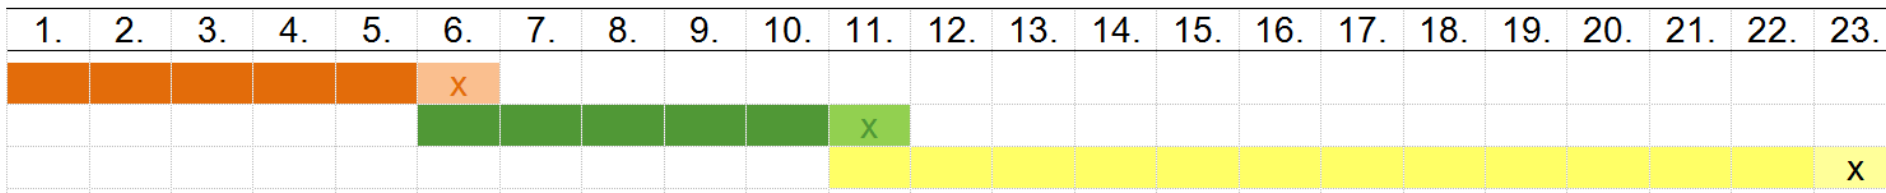

# Proizvodni ritem

- Dolžina odvisna od
  - števila svinj v čredi in
  - števila pododdelkov v prasilišču

Oddelek	Dolžina proizvodnega ritma			
	1 teden	2 tedna	3 tedni	5 tednov
Prasilišče	6	3	2	1
Pripustišče	6	3	2	1
Čakališče	12	6	4	2

# Čas zadrževanja svinj v oddelku

# Dolžina turnusa

x – čiščenje, pranje, razkuževanje, počivanje pododdelka

Orange prasilišče    Green pripustišče    Yellow čakališče

Dolžina turnusa = čas zadrževanja + 1 teden