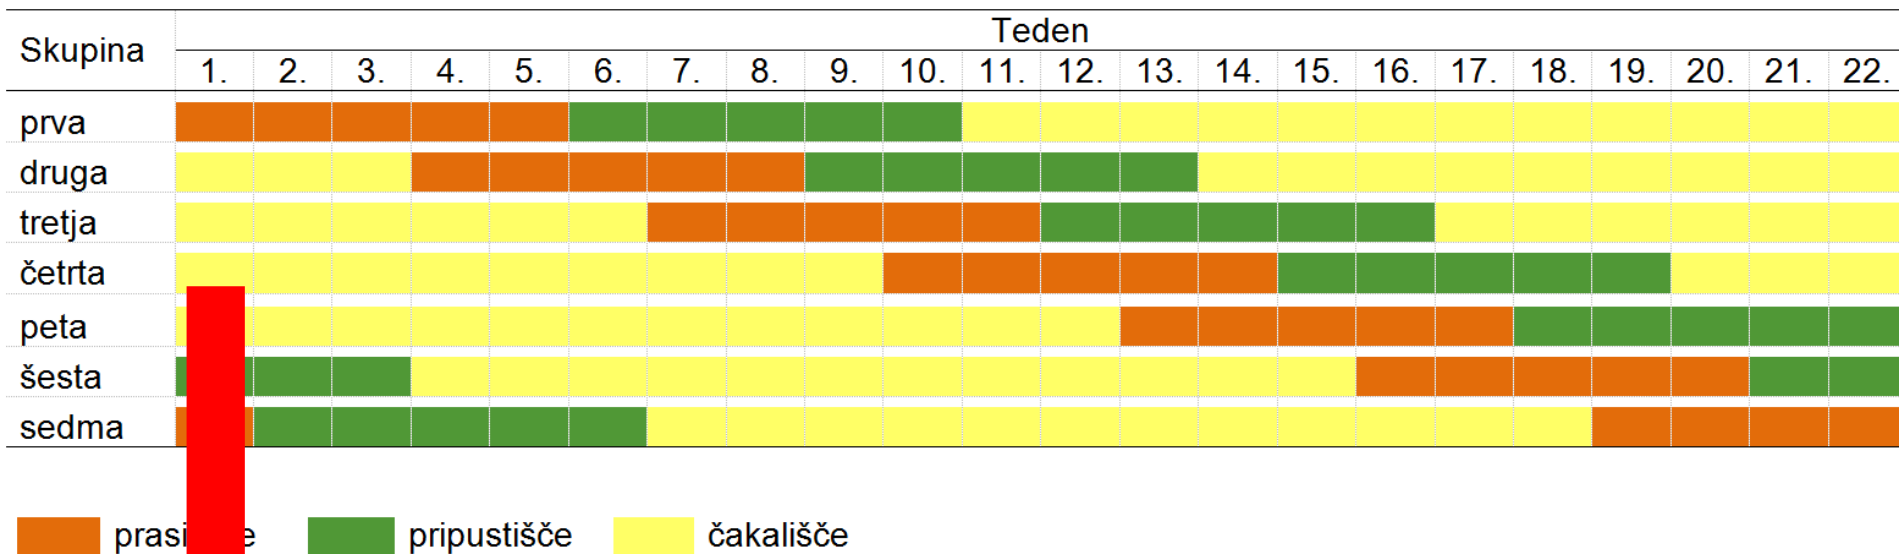

# Čas zadrževanja svinj v oddelku

# Dolžina turnusa

x – čiščenje, pranje, razkuževanje, počivanje pododdelka

Orange prasilišče    Green pripustišče    Yellow čakališče

Dolžina turnusa = čas zadrževanja + 1 teden

# Razdelitev svinj v skupine

Prvi pododdelek: prva, tretja, peta, sedma skupina  
 Drugi pododdelek: druga, četrti, šesta, prva skupina

# Razpored dela v pripustišču

Opravilo	Teden								
	1.	2.	3.	4.	5.	6.	7.	8.	9.
Naseljevanje svinj	Sr			Sr			Sr		
Stimulacija z merjascem	Če-So			Če-So			Če-So		
Mimohod z merjascem	Ne			Ne			Ne		
Krmljenje po programu	Sr-Ne			Sr-Ne			Sr-Ne		
Odkrivanje bukanja	Ne	Po/To		Ne	Po/To		Ne	Po/To	
Pripust		Po/To			Po/To			Po/To	
Odkrivanje bukanja	Pe-Ne	Po-To		Pe-Ne	Po-To		Pe-Ne	Po-To	
Prestavljanje svinj			Po			Po			Po
Čiščenje			To			To			To
Pranje									
Razkuževanje			Sr			Sr			Sr