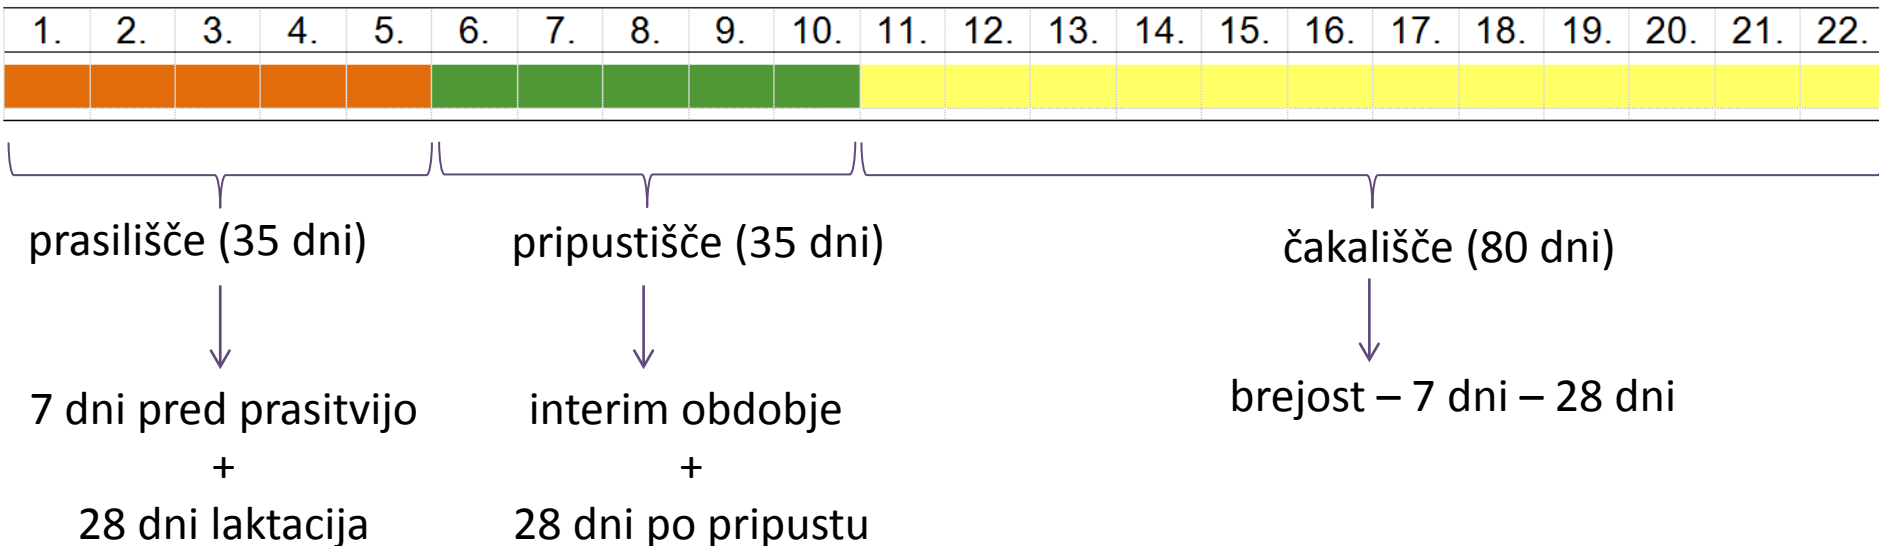

Proizvodni ritem

- Dolžina odvisna od
  - števila svinj v čredi in
  - števila pododdelkov v prasilišču

Oddelek	Dolžina proizvodnega ritma			
	1 teden	2 tedna	3 tedni	5 tednov
Prasilišče	6	3	2	1
Pripustišče	6	3	2	1
Čakališče	12	6	4	2

Čas zadrževanja svinj v oddelku